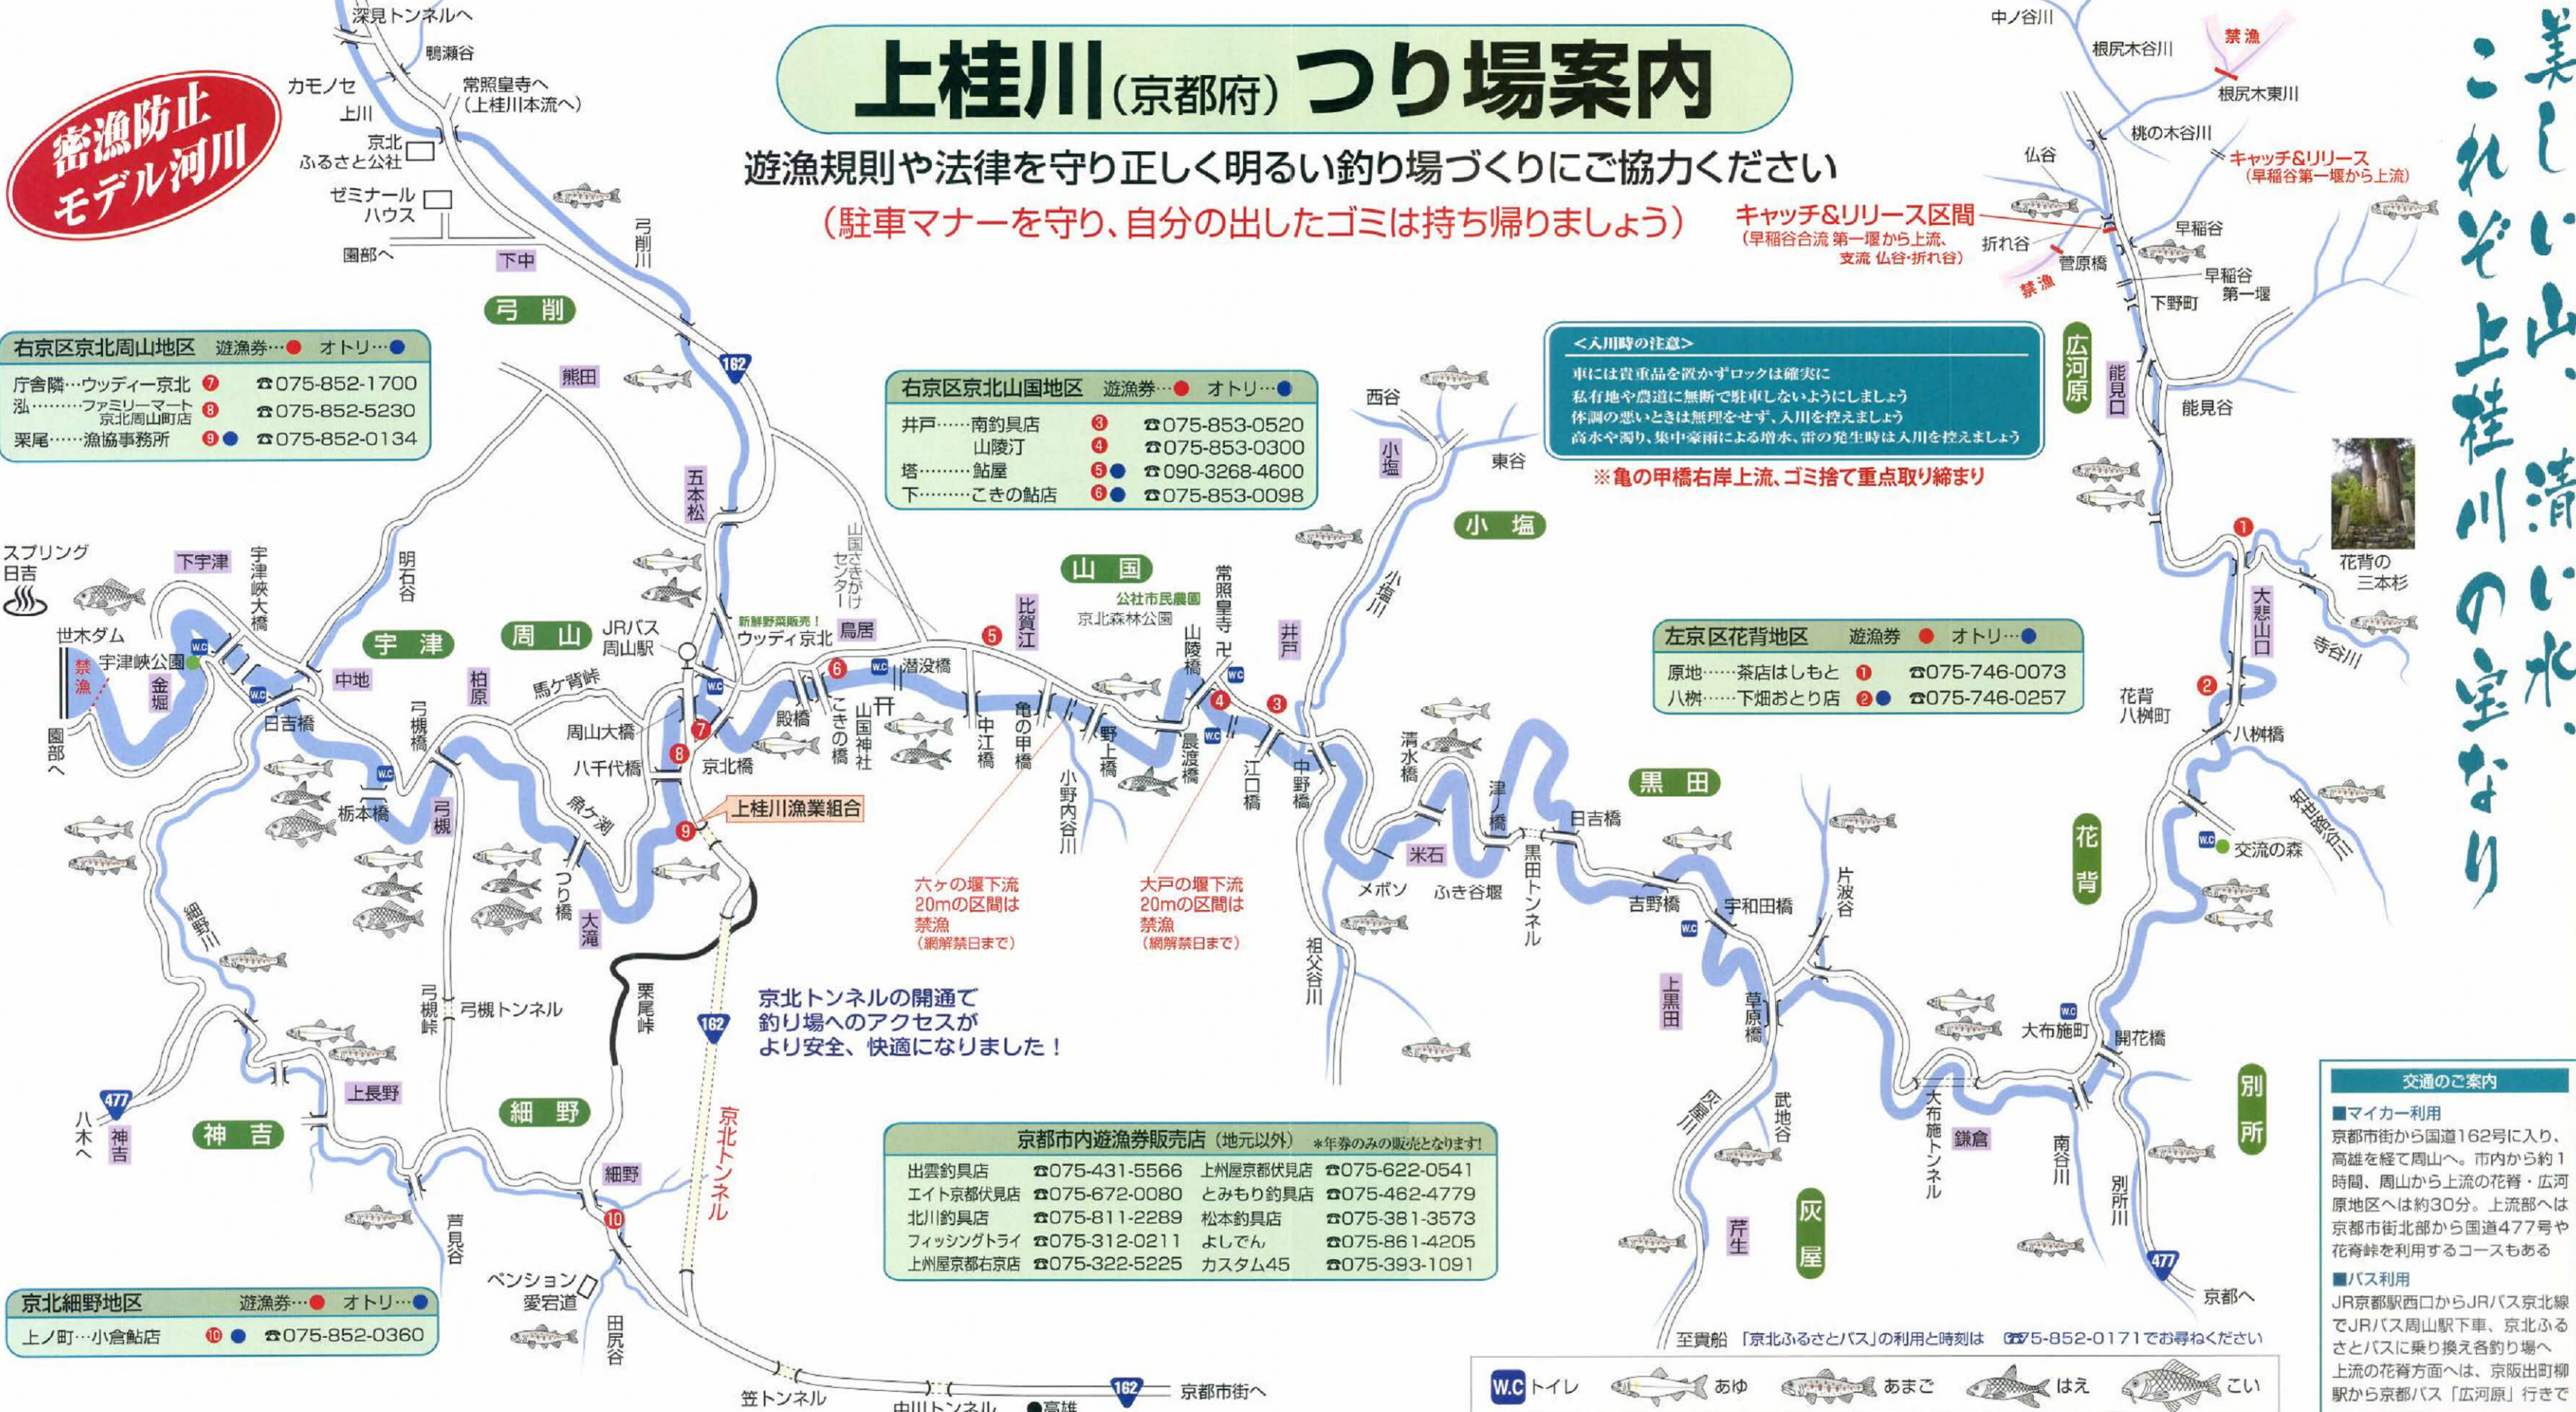

**密漁防止
モデル河川**

上桂川(京都府) つり場案内

遊漁規則や法律を守り正しく明るい釣り場づくりにご協力ください
 (駐車マナーを守り、自分の出したゴミは持ち帰りましょう)

キャッチ&リリース区間
 (早稲谷合流 第一堰から上流、支流 仏谷・折れ谷)

右京区京北周山地区 遊漁券 ● オトリ ●

庁舎隣…ウッディー京北	7	☎075-852-1700
泓…ファミリーマート 京北周山町店	8	☎075-852-5230
栗尾…漁協事務所	9	☎075-852-0134

右京区京北山国地区 遊漁券 ● オトリ ●

井戸…南釣具店	3	☎075-853-0520
山陵汀	4	☎075-853-0300
塔…鮎屋	5	☎090-3268-4600
下…こきの鮎店	6	☎075-853-0098

<入川時の注意>
 車には貴重品を置かずロックは確実に
 私有地や農道に無断で駐車しないようにしましょう
 体調の悪いときは無理をせず、入川を控えましょう
 高水や濁り、集中豪雨による増水、雷の発生時は入川を控えましょう

京北細野地区 遊漁券 ● オトリ ●

上ノ町…小倉鮎店	10	☎075-852-0360
----------	----	---------------

美しい山、清い水、
 これぞ上桂川の宝なり

交通のご案内

■マイカー利用
 京都市街から国道162号に入り、高雄を経て周山へ。市内から約1時間、周山から上流の花背・広河原地区へは約30分。上流部へは京都市街北部から国道477号や花背峠を利用するコースもある

■バス利用
 JR京都駅西口からJRバス京北線でJRバス周山駅下車、京北ふるさとバスに乗り換え各釣り場へ
 上流の花背方面へは、京阪出町柳駅から京都バス「広河原」行きで

W.C トイレ 鮎 あゆ 鮎 あまご はえ こい

京北トンネルの開通で釣り場へのアクセスがより安全、快適になりました!

六ヶの堰下流 20mの区間は禁漁 (網解禁日まで)

大戸の堰下流 20mの区間は禁漁 (網解禁日まで)

至貴船「京北ふるさとバス」の利用と時刻は ☎075-852-0171でお尋ねください